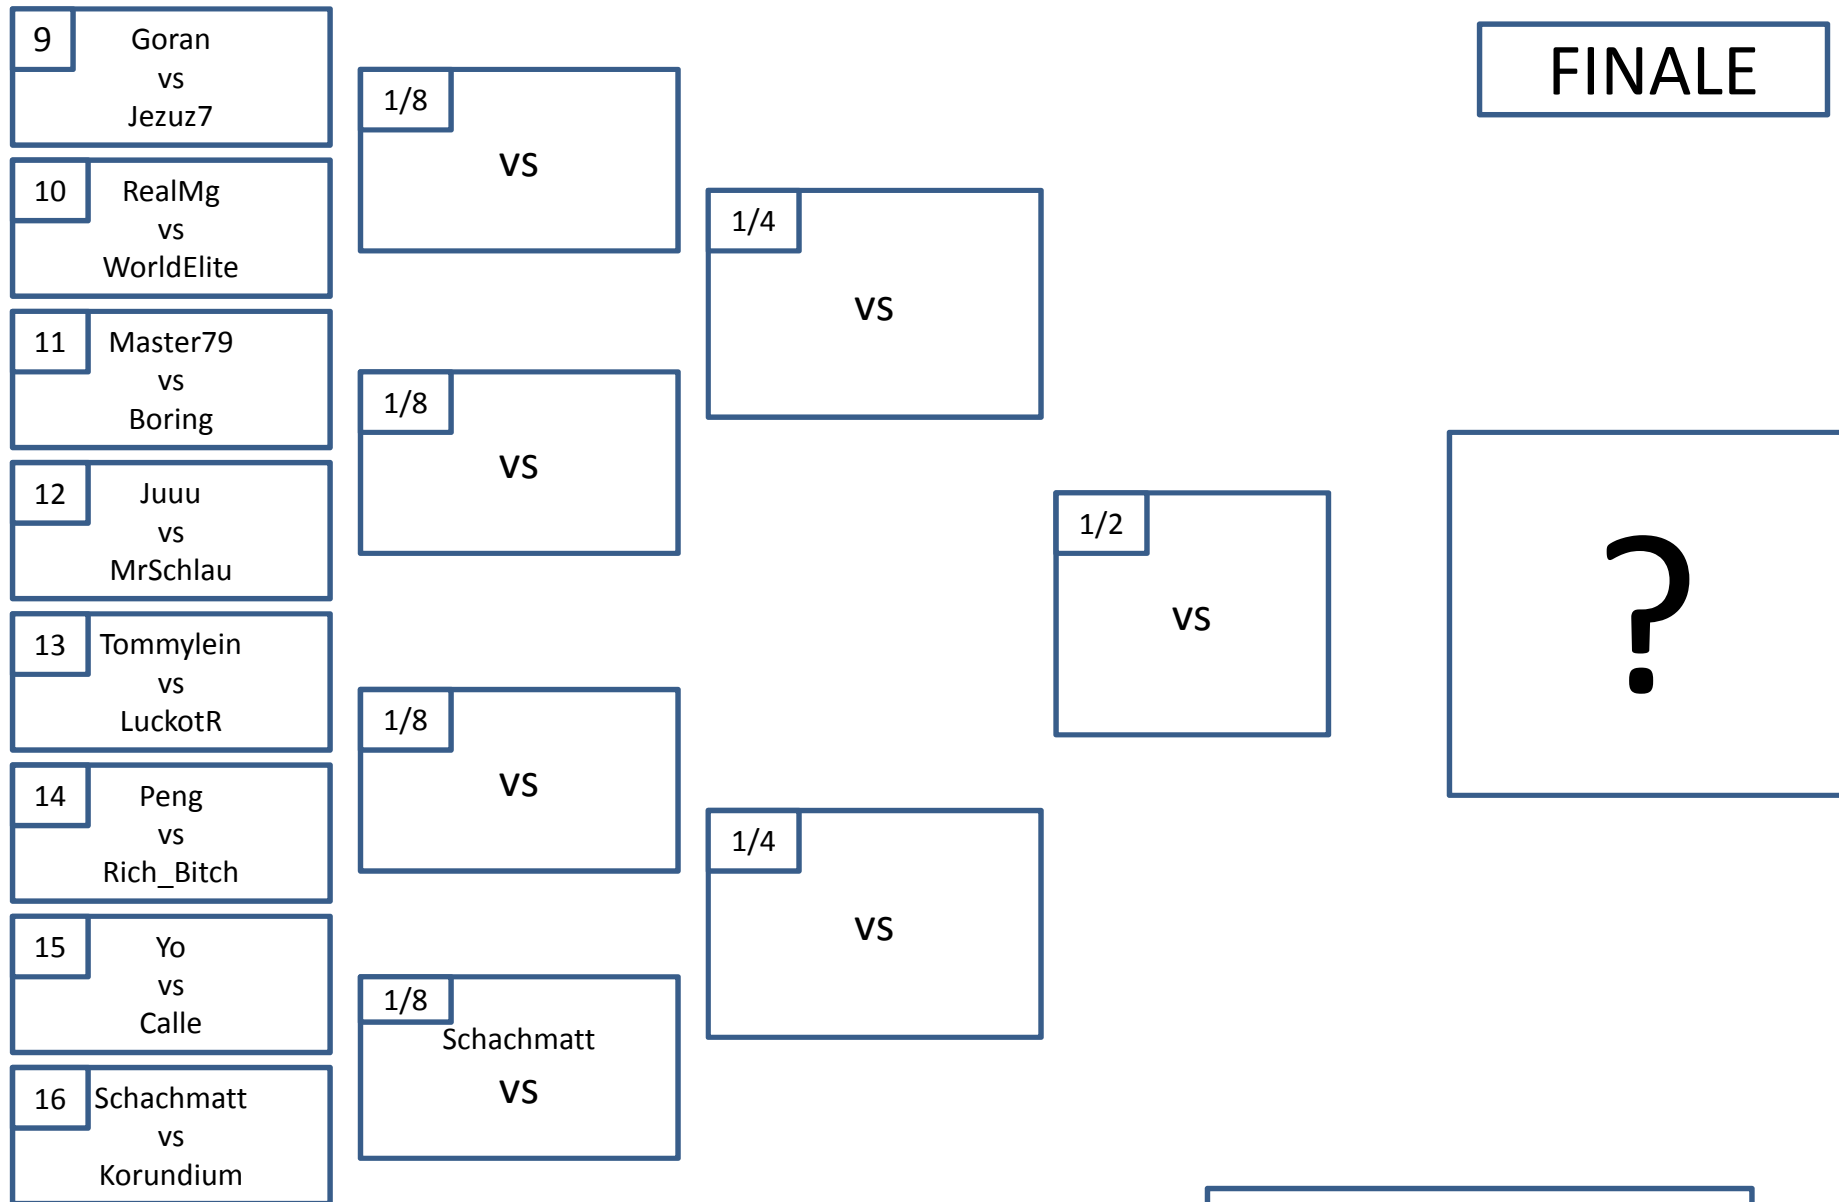

ONE on ONE – Das betsafe.com - Sportwetten- Battle

2. Hälfte / Battles 9-16